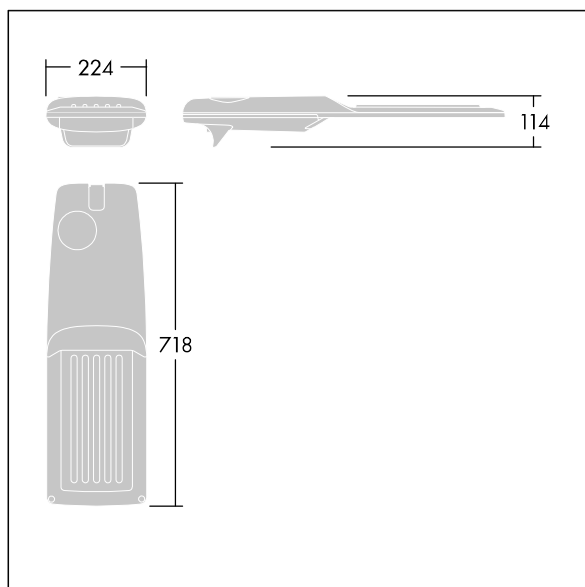

Isaro Pro

THORN

92904701 IP 48L35-740 ES M BS 3550 CL2 M60 ANT

Isaro Pro

Lanterne d'éclairage routier LED moderne (Medium) avec 48 LED alimentées en 350mA avec une optique Rue large. Programmable Driver. Classe électrique II, IP66, IK09.
Corps : aluminium (EN AC-44300) fonderie, thermopoudré gris anthracite 900 sablé texturé. Emmanchement : aluminium (EN AC-44300), fonderie thermopoudré texturé gris anthracite 900 sablé. Fermeture : verre ép. 5 mm.
Visserie : Acier inox. Livré avec un adaptateur d'emmanchement Ø 60 mm qui convient pour montage top (inclinaison 0°/5°/10°/15°/20°) ou latéral (inclinaison -15°/-10°/-5°/0°/5°/10°/15°). Equipé d'un 50% circuit de réduction de puissance, qui entre en vigueur 3 heures avant et 5 heures après un minuit calculé. Il peut être désactivé à l'installation avec un interrupteur interne facilement accessible. Livré avec LED 4 000 K. Protection contre les surtensions : 10 kV en mode commun single pulse et 8 kV en mode commun multipulse; 6 kV en mode différentiel multipulse. Si un système DALI est connecté: 6 kV en mode mode commun et mode différentiel multipulse.

TLG_ISRP_F_M_PDB_ANT.jpg

Dimensions : 718 x 224 x 114 mm
Puissance du luminaire: 49,5 W
Flux lumineux du luminaire: 8255 lm
Efficacité lumineuse du luminaire: 167 lm/W
Poids : 7,4 kg
Scx : 0.066 m²

TLG_ISRP_M_LD2.wmf