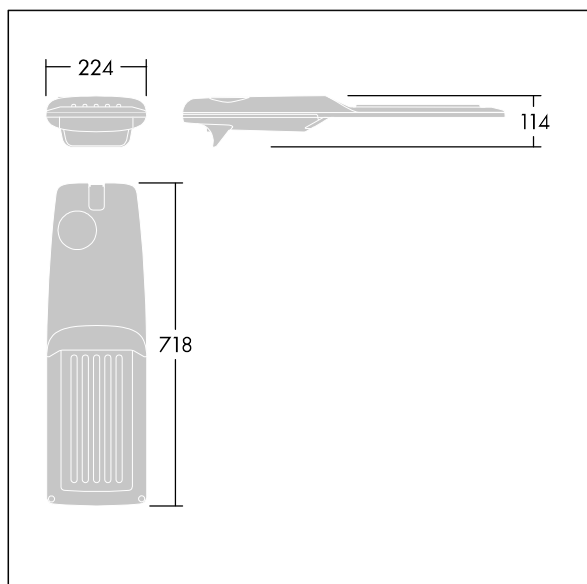

## Isaro Pro

Lanterne d'éclairage routier LED moderne (Medium) avec 48 LED alimentées en 350mA avec une optique Route extra large. Programmable Driver. Classe électrique II, IP66, IK09. Corps : aluminium (EN AC-44300) fonderie, thermopoudré gris anthracite 900 sablé texturé. Emmanchement : aluminium (EN AC-44300), fonderie thermopoudré texturé gris anthracite 900 sablé. Fermeture : verre ép. 5 mm. Visserie : Acier inox. Livré avec un adaptateur d'emmanchement Ø 60 mm qui convient pour montage top (inclinaison 0°/5°/10°/15°/20°) ou latéral (inclinaison -15°/-10°/-5°/0°/5°/10°/15°). Equipé d'un 50% circuit de réduction de puissance, qui entre en vigueur 3 heures avant et 5 heures après un minuit calculé. Il peut être désactivé à l'installation avec un interrupteur interne facilement accessible. Livré avec LED 4 000 K. Protection contre les surtensions : 10 kV en mode commun single pulse et 8 kV en mode commun multipulse; 6 kV en mode différentiel multipulse. Si un système DALI est connecté: 6 kV en mode mode commun et mode différentiel multipulse.

TLG\_ISRP\_F\_M\_PDB\_ANT.jpg

Dimensions : 718 x 224 x 114 mm  
Puissance du luminaire: 49,5 W  
Flux lumineux du luminaire: 8370 lm  
Efficacité lumineuse du luminaire: 169 lm/W  
Poids : 7,4 kg  
Scx : 0.066 m<sup>2</sup>