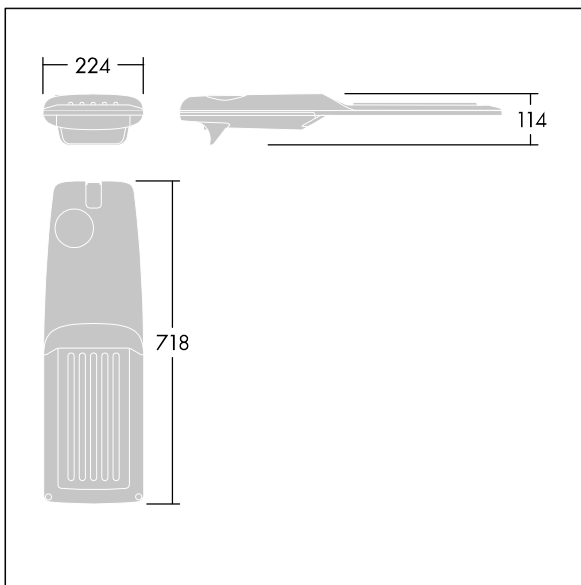

## Isaro Pro

Lanterne d'éclairage routier LED moderne (Medium) avec 48 LED alimentées en 500mA avec une optique Route très étroite. Programmable Driver. Classe électrique II, IP66, IK09. Corps : aluminium (EN AC-44300) fonderie, thermopoudré gris anthracite 900 sablé texturé. Emmanchement : aluminium (EN AC-44300), fonderie thermopoudré texturé gris anthracite 900 sablé. Fermeture : verre ép. 5 mm. Visserie : Acier inox. Livré avec un adaptateur d'emmanchement Ø 60 mm qui convient pour montage top (inclinaison 0°/5°/10°/15°/20°) ou latéral (inclinaison -15°/-10°/-5°/0°/5°/10°/15°). Equipé d'un 50% circuit de réduction de puissance, qui entre en vigueur 3 heures avant et 5 heures après un minuit calculé. Il peut être désactivé à l'installation avec un interrupteur interne facilement accessible. Livré avec LED 4 000 K. Protection contre les surtensions : 10 kV en mode commun single pulse et 8 kV en mode commun multipulse; 6 kV en mode différentiel multipulse. Si un système DALI est connecté: 6 kV en mode mode commun et mode différentiel multipulse.

TLG\_ISRP\_F\_M\_PDB\_ANT.jpg

Dimensions : 718 x 224 x 114 mm  
Puissance du luminaire: 70,4 W  
Flux lumineux du luminaire: 11632 lm  
Efficacité lumineuse du luminaire: 165 lm/W  
Poids : 7,4 kg  
Scx : 0.066 m<sup>2</sup>