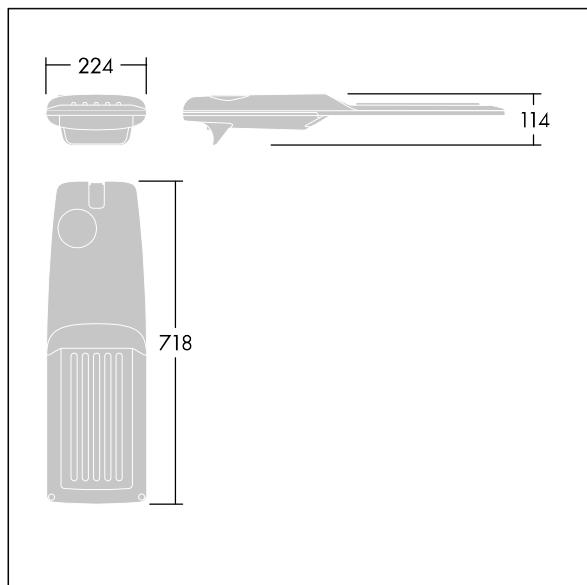

### Isaro Pro

Lanterne d'éclairage routier LED moderne (Medium) avec 48 LED alimentées en 700mA avec une optique Rue large. Programmable Driver. Classe électrique II, IP66, IK09.  
 Corps : aluminium (EN AC-44300) fonderie, thermopoudré gris anthracite 900 sablé texturé. Emmanchement : aluminium (EN AC-44300), fonderie thermopoudré texturé gris anthracite 900 sablé. Fermeture : verre ép. 5 mm.  
 Visserie : Acier inox. Livré avec un adaptateur d'emmanchement Ø 60 mm qui convient pour montage top (inclinaison 0°/5°/10°/15°/20°) ou latéral (inclinaison -15°/-10°/-5°/0°/5°/10°/15°). Equipé d'un 50% circuit de réduction de puissance, qui entre en vigueur 3 heures avant et 5 heures après un minuit calculé. Il peut être désactivé à l'installation avec un interrupteur interne facilement accessible. Livré avec LED 4 000 K. Protection contre les surtensions : 10 kV en mode commun single pulse et 8 kV en mode commun multipulse; 6 kV en mode différentiel multipulse. Si un système DALI est connecté: 6 kV en mode mode commun et mode différentiel multipulse.

TLG\_ISRP\_F\_M\_PDB\_ANT.jpg

Dimensions : 718 x 224 x 114 mm  
 Puissance du luminaire: 100 W  
 Flux lumineux du luminaire: 15319 lm  
 Efficacité lumineuse du luminaire: 153 lm/W  
 Poids : 7,4 kg  
 Scx : 0.066 m<sup>2</sup>