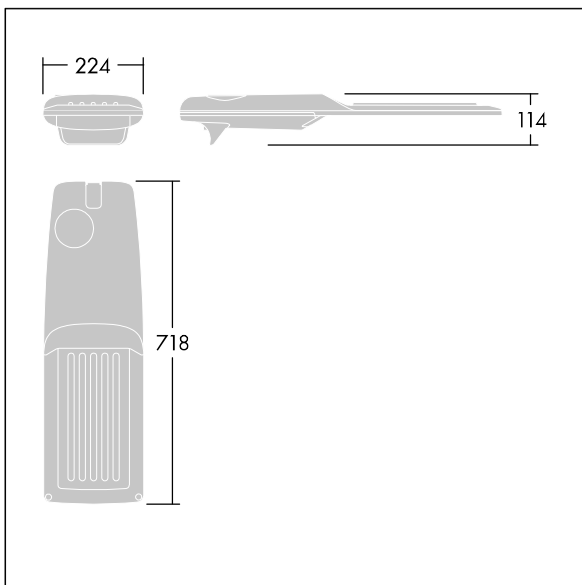

Isaro Pro

THORN

92904740 IP 60L35-740 ES M BS 3550 CL2 M60 ANT

Isaro Pro

Lanterne d'éclairage routier LED moderne (Medium) avec 60 LED alimentées en 350mA avec une optique Rue large. Programmable Driver. Classe électrique II, IP66, IK09.
Corps : aluminium (EN AC-44300) fonderie, thermopoudré gris anthracite 900 sablé texturé. Emmanchement : aluminium (EN AC-44300), fonderie thermopoudré texturé gris anthracite 900 sablé. Fermeture : verre ép. 5 mm.
Visserie : Acier inox. Livré avec un adaptateur d'emmanchement Ø 60 mm qui convient pour montage top (inclinaison 0°/5°/10°/15°/20°) ou latéral (inclinaison -15°/-10°/-5°/0°/5°/10°/15°). Equipé d'un 50% circuit de réduction de puissance, qui entre en vigueur 3 heures avant et 5 heures après un minuit calculé. Il peut être désactivé à l'installation avec un interrupteur interne facilement accessible. Livré avec LED 4 000 K. Protection contre les surtensions : 10 kV en mode commun single pulse et 8 kV en mode commun multipulse; 6 kV en mode différentiel multipulse. Si un système DALI est connecté: 6 kV en mode mode commun et mode différentiel multipulse.

TLG_ISRP_F_M_PDB_ANT.jpg

Dimensions : 718 x 224 x 114 mm
Puissance du luminaire: 61,8 W
Flux lumineux du luminaire: 10303 lm
Efficacité lumineuse du luminaire: 167 lm/W
Poids : 7,6 kg
Scx : 0.066 m²

TLG_ISRP_M_LD2.wmf