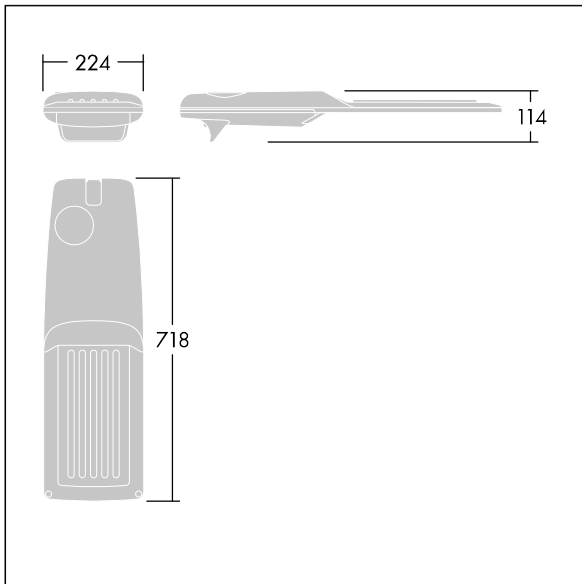

# THORN

92904758 IP 60L50-740 WS M BS 3550 CL2 M60 ANT

## Isaro Pro

Lanterne d'éclairage routier LED moderne (Medium) avec 60 LED alimentées en 500mA avec une optique Rue large. Programmable Driver. Classe électrique II, IP66, IK09.  
Corps : aluminium (EN AC-44300) fonderie, thermopoudré gris anthracite 900 sablé texturé. Emmanchement : aluminium (EN AC-44300), fonderie thermopoudré texturé gris anthracite 900 sablé. Fermeture : verre ép. 5 mm.  
Visserie : Acier inox. Livré avec un adaptateur d'emmanchement Ø 60 mm qui convient pour montage top (inclinaison 0°/5°/10°/15°/20°) ou latéral (inclinaison -15°/-10°/-5°/0°/5°/10°/15°). Equipé d'un 50% circuit de réduction de puissance, qui entre en vigueur 3 heures avant et 5 heures après un minuit calculé. Il peut être désactivé à l'installation avec un interrupteur interne facilement accessible. Livré avec LED 4 000 K. Protection contre les surtensions : 10 kV en mode commun single pulse et 8 kV en mode commun multipulse; 6 kV en mode différentiel multipulse. Si un système DALI est connecté: 6 kV en mode mode commun et mode différentiel multipulse.

TLG\_ISRP\_F\_M\_PDB\_ANT.jpg

Dimensions : 718 x 224 x 114 mm  
Puissance du luminaire: 88,8 W  
Flux lumineux du luminaire: 14287 lm  
Efficacité lumineuse du luminaire: 161 lm/W  
Poids : 7,6 kg  
Scx : 0.066 m<sup>2</sup>