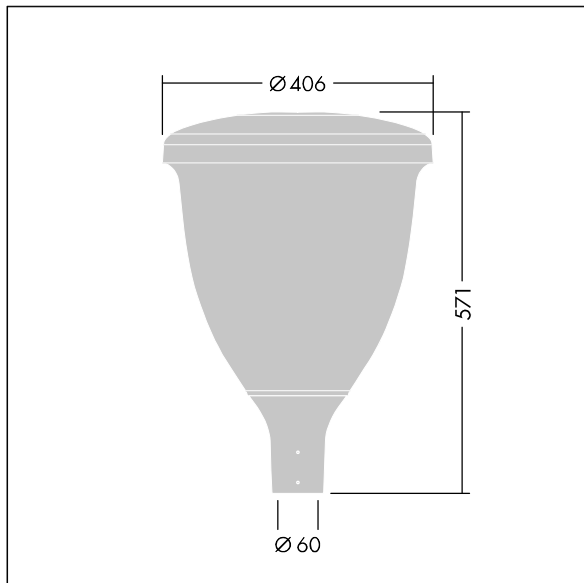

Volupto

Lanterne intelligente LED, montage en top, avec une distribution Confort pour rue large. Programmable Driver alimentant 12 LED en 350mA. Classe électrique II, IP66, IK10. Chapeau et embase : aluminium résistant à la corrosion, fonderie thermopoudré, avec une finition gris anthracite 900 sablé texturé. Vasque : Polycarbonate (PC) traité anti-UV. Livré avec LED 4 000 K. Indice min. de rendu des couleurs: 70. Pré-câblé avec 5 m de câble. Montage top sur mât de Ø 60mm.

Dimensions : Ø60/406 x 571 mm
 Puissance du luminaire: 13,2 W
 Flux lumineux du luminaire: 1977 lm
 Efficacité lumineuse du luminaire: 150 lm/W
 Poids : 7,42 kg
 Scx : 0.143 m²

TLG_VOLU_F_Side.jpg

TLG_VOLU_M_60.wmf