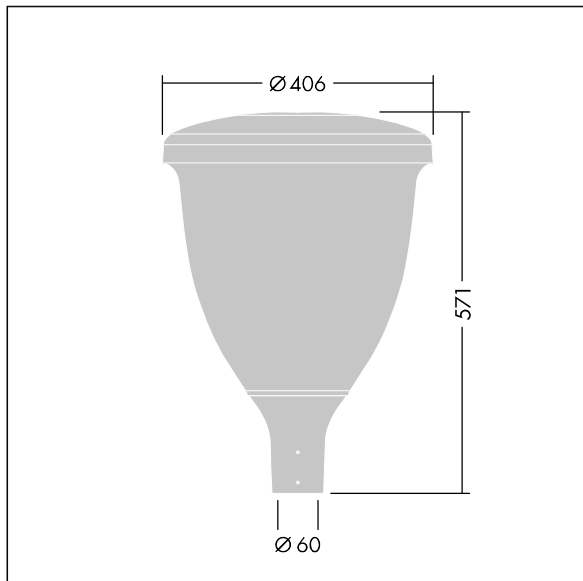

Volupto

Lanterne intelligente LED, montage en top, avec une distribution Confort pour rue large. Programmable Driver alimentant 12 LED en 350mA. Classe électrique I, IP66, IK10. Chapeau et embase : aluminium résistant à la corrosion, fonderie thermopoudré, avec une finition gris anthracite 900 sablé texturé. Vasque : Polycarbonate (PC) traité anti-UV. Livré avec LED 4 000 K. Indice min. de rendu des couleurs: 70. Pré-câblé avec 5 m de câble. Montage top sur mât de Ø 60mm.

Dimensions : Ø60/406 x 571 mm
Puissance du luminaire: 13,2 W
Flux lumineux du luminaire: 1977 lm
Efficacité lumineuse du luminaire: 150 lm/W
Poids : 7,53 kg
Scx : 0.143 m²

TLG_VOLU_F_Side.jpg

TLG_VOLU_M_60.wmf

Ce produit contient une source lumineuse de classe d'efficacité énergétique D.

Toutes les valeurs marquées d'un * sont des valeurs nominales. Thorn utilise des composants testés et éprouvés, en provenance des meilleurs fournisseurs. Dans certains cas isolés, il se peut qu'il y ait des pannes de nature technologique au niveau des LED individuels, pendant le cycle de vie nominal du produit. Les normes internationales fixent la tolérance du flux initial et de la charge associée à $\pm 10\%$. Sauf indication contraire, les valeurs sont applicables pour une température ambiante de 25 °C.