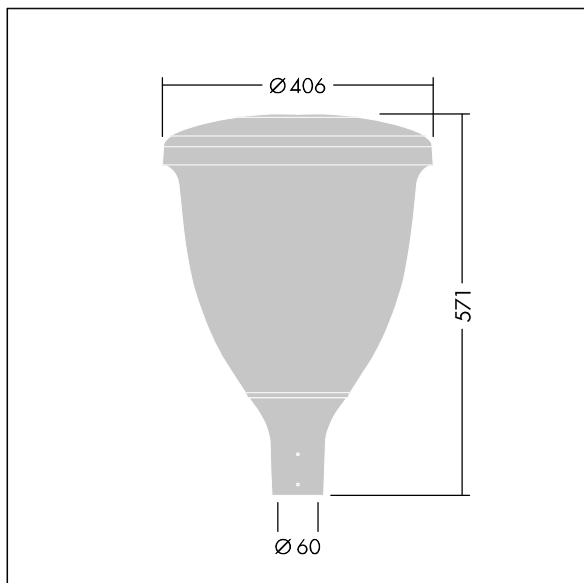

Volupto

Lanterne intelligente LED, montage en top, avec une distribution Confort pour rue large. Programmable Driver alimentant 24 LED en 500mA. Classe électrique I, IP66, IK10. Chapeau et embase : aluminium résistant à la corrosion, fonderie thermopoudré, avec une finition gris anthracite 900 sablé texturé. Vasque : Polycarbonate (PC) traité anti-UV. Livré avec LED 4 000 K. Indice min. de rendu des couleurs: 70. Pré-câblé avec 5 m de câble. Montage top sur mât de Ø 60mm.

Dimensions : Ø60/406 x 571 mm
Puissance du luminaire: 36,1 W
Flux lumineux du luminaire: 5412 lm
Efficacité lumineuse du luminaire: 150 lm/W
Poids : 7,59 kg
Scx : 0.143 m²

TLG_VOLU_F_Side.jpg

TLG_VOLU_M_60.wmf