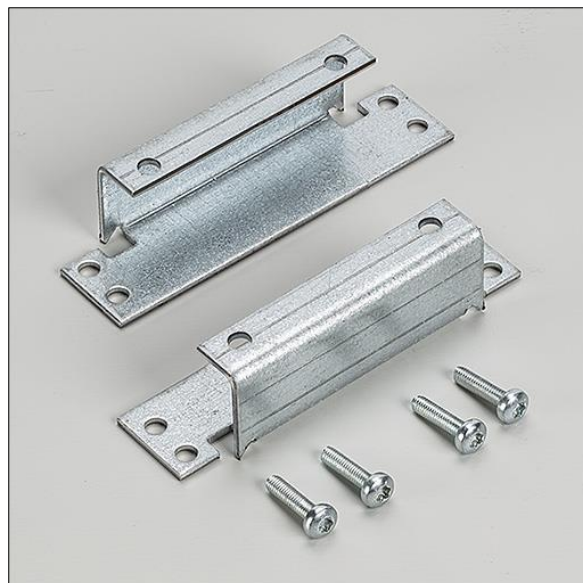

# Equaline

## 96631974 EQL MOD HTB BRACKET FRNT SET

THORN

### Equaline

Support d'Avant pour encastrer les profilés EQUALINE dans les plafonds modulaires, avec un joint dissimulé..

ZS\_ERS\_F\_96631974\_1.jpg

TLG\_EQUAL\_M\_rockfon\_niv.wmf

Toutes les valeurs marquées d'un \* sont des valeurs nominales. Sauf indication contraire, les valeurs sont applicables pour une température ambiante de 25 °C.