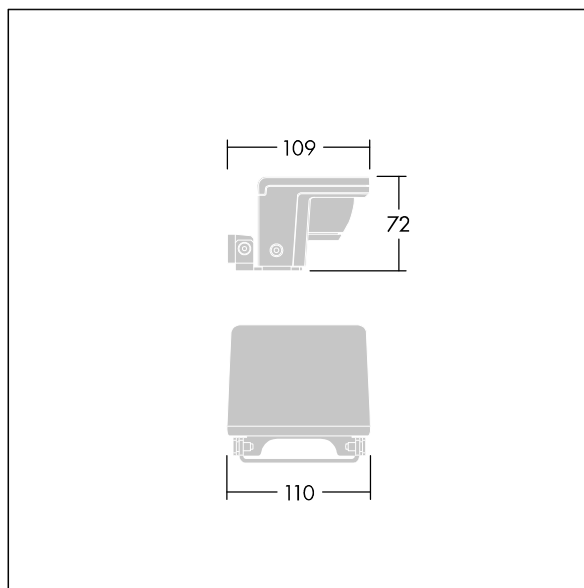

TLG_RAZA_M_S_MSF.wmf

Ce produit contient une source lumineuse de classe d'efficacité énergétique F.

Toutes les valeurs marquées d'un * sont des valeurs nominales. Thorn utilise des composants testés et éprouvés, en provenance des meilleurs fournisseurs. Dans certains cas isolés, il se peut qu'il y ait des pannes de nature technologique au niveau des LED individuels, pendant le cycle de vie nominal du produit. Les normes internationales fixent la tolérance du flux initial et de la charge associée à $\pm 10\%$. Sauf indication contraire, les valeurs sont applicables pour une température ambiante de 25 °C.

Les produits de Thorn Lighting sont perfectionnés en permanence. Nous nous réservons le droit d'apporter des modifications à nos produits sans autres publications.

© Thorn Lighting