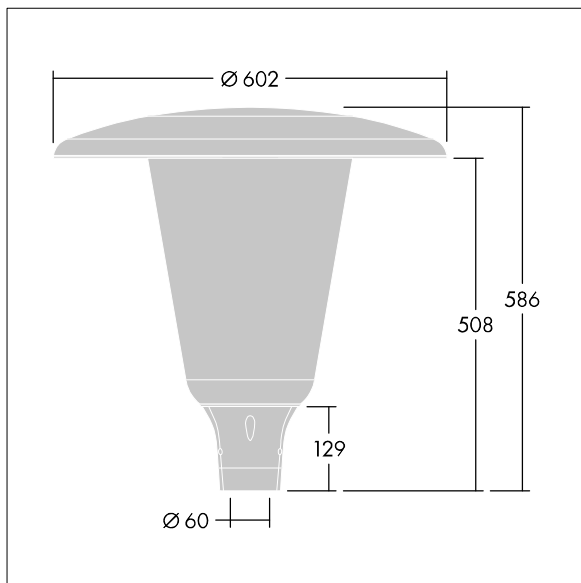

96632268 ARW 24L35-740 WSC CL CL2 W5 T60 ANT

Aerie

Lanterne LED discrète, à montage top, avec une conception intemporelle. Driver pour 24 LED, entraînés à 350mA avec une distribution Confort pour rue large (asymétrique). Classe électrique II, IP66, IK10. Capot et socle : aluminium fonderie thermopoudré résistant à la corrosion et adapté aux environnements C5, finition texturé gris anthracite 900 sablé. Boîtier : Polycarbonate (PC) large anti-UV avec finition transparent. Livré avec LED 4 000 K. Montage top sur mât de Ø 60mm. Pré-câblé avec 5 m de câble.

Dimensions : Ø602 x 586 mm

Puissance du luminaire: 26 W

Flux lumineux du luminaire: 4236 lm

Efficacité lumineuse du luminaire: 163 lm/W

Poids : 10,95 kg

Scx : 0.172 m²

TLG_AERI_F_W_CL.jpg

TLG_AERI_M_T60_W.wmf

Ce produit contient une source lumineuse de classe d'efficacité énergétique D.

Toutes les valeurs marquées d'un * sont des valeurs nominales. Thorn utilise des composants testés et éprouvés, en provenance des meilleurs fournisseurs. Dans certains cas isolés, il se peut qu'il y ait des pannes de nature technologique au niveau des LED individuels, pendant le cycle de vie nominal du produit. Les normes internationales fixent la tolérance du flux initial et de la charge associée à ± 10 %. Sauf indication contraire, les valeurs sont applicables pour une température ambiante de 25 °C.