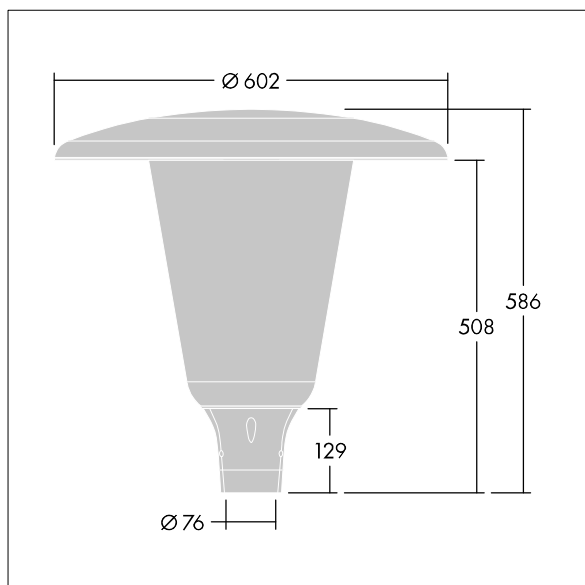

## Aerie

Lanterne LED discrète, à montage top, avec une conception intemporelle. Driver pour 24 LED, entraînés à 350mA avec une distribution Confort pour rue large (asymétrique). Classe électrique I, IP66, IK10. Capot et socle : aluminium fonderie thermopoudré résistant à la corrosion et adapté aux environnements C5, finition texturé gris anthracite 900 sablé. Boîtier : Polycarbonate (PC) large anti-UV avec finition transparent. Livré avec LED 4 000 K. Montage top sur mât de Ø 76mm. Pré-câblé avec 5 m de câble.

Dimensions : Ø602 x 586 mm

Puissance du luminaire: 26 W

Flux lumineux du luminaire: 4236 lm

Efficacité lumineuse du luminaire: 163 lm/W

Poids : 11,17 kg

Scx : 0.172 m<sup>2</sup>

TLG\_AERI\_F\_W\_CL.jpg

TLG\_AERI\_M\_T76\_W.wmf