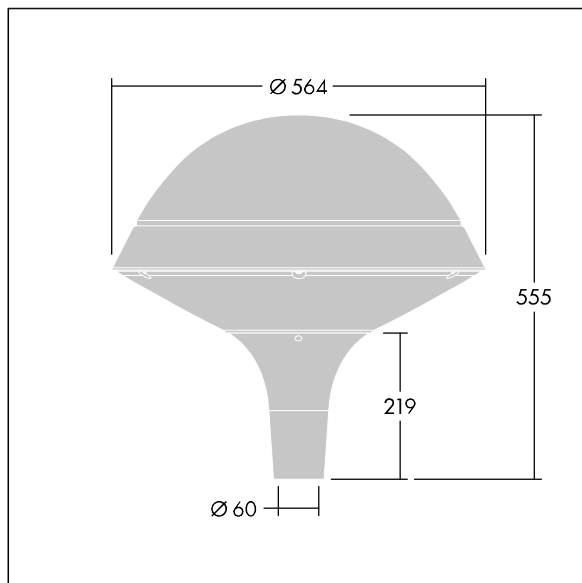

### Plurio

Plurio Indirect : Lanterne LED décorative à montage top avec distribution Radialement symétrique. Driver avec 24 LED entraînés à 350mA. Classe électrique II, IP66, IK08. Base : coulé aluminium, thermopoudré gris anthracite 900 sablé. Chapeau : forme rond, aluminium, texturé gris anthracite 900 sablé. Diffuseur : anti-UV, transparent Polycarbonate (PC) avec prismes anti-éblouissement. Optique à réflecteur indirect Livré avec LED blanc variable 2 200 - 4 000 K. Montage top sur mât de Ø 60mm.

Émissions lumineuses vers le haut inférieures à 1 %.

Dimensions : Ø564 x 555 mm

Puissance du luminaire: 26 W

Flux lumineux du luminaire: 2973 lm

Efficacité lumineuse du luminaire: 114 lm/W

Poids : 9,5 kg

Scx : 0.191 m<sup>2</sup>

TLG\_PLRL\_F\_IRC\_ANT.jpg

TLG\_PLRL\_M\_IRC\_T60.wmf

Ce produit contient une source lumineuse de classe d'efficacité énergétique D.

Toutes les valeurs marquées d'un \* sont des valeurs nominales. Thorn utilise des composants testés et éprouvés, en provenance des meilleurs fournisseurs. Dans certains cas isolés, il se peut qu'il y ait des pannes de nature technologique au niveau des LED individuels, pendant le cycle de vie nominal du produit. Les normes internationales fixent la tolérance du flux initial et de la charge associée à ± 10 %. Sauf indication contraire, les valeurs sont applicables pour une température ambiante de 25 °C.