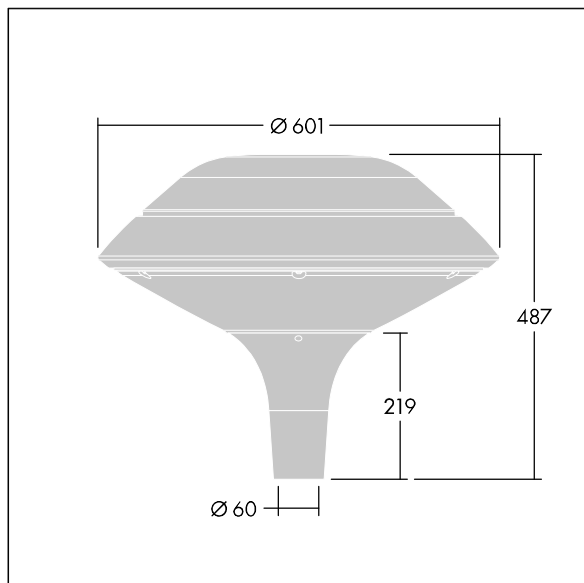

ISO 9223 C5		IP66 IK08			T _a 25
----------------	--	-----------	--	--	-------------------

Plurio

Plurio Indirect : Lanterne LED décorative à montage top avec distribution Radialement symétrique. Driver avec 24 LED entraînés à 500mA. Classe électrique II, IP66, IK08. Base : coulé aluminium, thermopoudré gris anthracite 900 sablé. Chapeau : forme plat, aluminium, texturé gris anthracite 900 sablé. Diffuseur : anti-UV, transparent Polycarbonate (PC) avec prismes anti-éblouissement. Optique à réflecteur indirect Livré avec LED blanc variable 2 200 - 4 000 K. Montage top sur mât de Ø 60mm.

Émissions lumineuses vers le haut inférieures à 1 %.

Dimensions : Ø601 x 487 mm

Puissance du luminaire: 36 W

Flux lumineux du luminaire: 3932 lm

Efficacité lumineuse du luminaire: 109 lm/W

Poids : 11 kg

Scx : 0.167 m²

TLG_PLRL_F_IFC_ANT.jpg

TLG_PLRL_M_IFC_T60.wmf

Ce produit contient une source lumineuse de classe d'efficacité énergétique D.

Toutes les valeurs marquées d'un * sont des valeurs nominales. Thorn utilise des composants testés et éprouvés, en provenance des meilleurs fournisseurs. Dans certains cas isolés, il se peut qu'il y ait des pannes de nature technologique au niveau des LED individuels, pendant le cycle de vie nominal du produit. Les normes internationales fixent la tolérance du flux initial et de la charge associée à ± 10 %. Sauf indication contraire, les valeurs sont applicables pour une température ambiante de 25 °C.