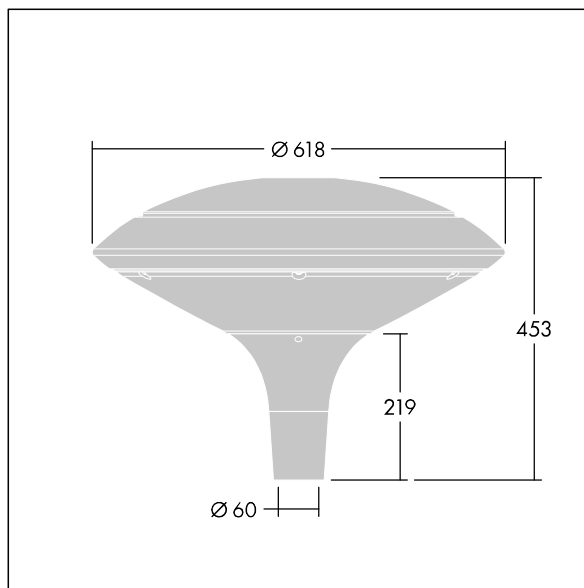

TLG_PLRL_M_IDC_T60.wmf

Ce produit contient une source lumineuse de classe d'efficacité énergétique D.

Toutes les valeurs marquées d'un * sont des valeurs nominales. Thorn utilise des composants testés et éprouvés, en provenance des meilleurs fournisseurs. Dans certains cas isolés, il se peut qu'il y ait des pannes de nature technologique au niveau des LED individuels, pendant le cycle de vie nominal du produit. Les normes internationales fixent la tolérance du flux initial et de la charge associée à ± 10 %. Sauf indication contraire, les valeurs sont applicables pour une température ambiante de 25 °C.

Les produits de Thorn Lighting sont perfectionnés en permanence. Nous nous réservons le droit d'apporter des modifications à nos produits sans autres publications.
© Thorn Lighting