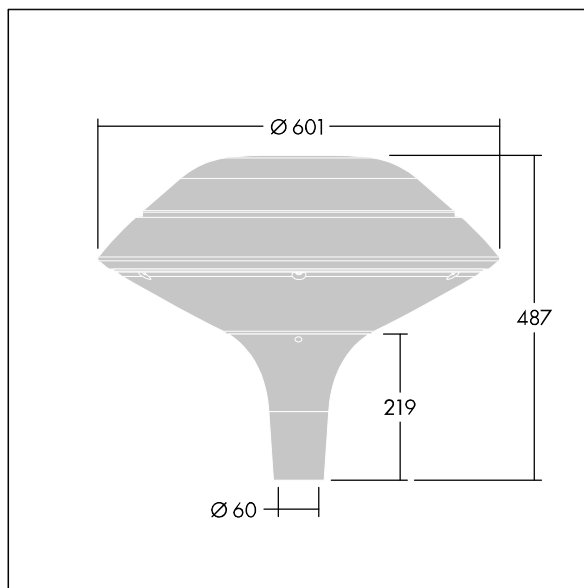

Plurio

Plurio Direct : Lanterne LED décorative à montage top avec distribution Radialement symétrique. Driver avec 18 LED entraînés à 700mA. Classe électrique II, IP66, IK08. Base : coulé aluminium, thermopoudré gris argent. Chapeau : forme plat, aluminium, texturé gris argent. Diffuseur : anti-UV, transparent Polycarbonate (PC) avec prismes anti-éblouissement. Optique à lentille direct avec réflecteur interne Equipé d'un 50% circuit de réduction de puissance, qui entre en vigueur 3 heures avant et 5 heures après un minuit calculé. Il peut être désactivé à l'installation avec un interrupteur interne facilement accessible. Livré avec LED 4 000 K. Montage top sur mât de Ø 60mm.

Émissions lumineuses vers le haut inférieures à 1 %.

Dimensions : Ø601 x 487 mm

Puissance du luminaire: 39 W

Flux lumineux du luminaire: 4724 lm

Efficacité lumineuse du luminaire: 121 lm/W

Poids : 11 kg

Scx : 0.167 m²

TLG_PLRL_F_DFC_GY.jpg

TLG_PLRL_M_DFC_T60.wmf

Ce produit contient une source lumineuse de classe d'efficacité énergétique D.

Toutes les valeurs marquées d'un * sont des valeurs nominales. Thorn utilise des composants testés et éprouvés, en provenance des meilleurs fournisseurs. Dans certains cas isolés, il se peut qu'il y ait des pannes de nature technologique au niveau des LED individuels, pendant le cycle de vie nominal du produit. Les normes internationales fixent la tolérance du flux initial et de la charge associée à $\pm 10\%$. Sauf indication contraire, les valeurs sont applicables pour une température ambiante de 25 °C.