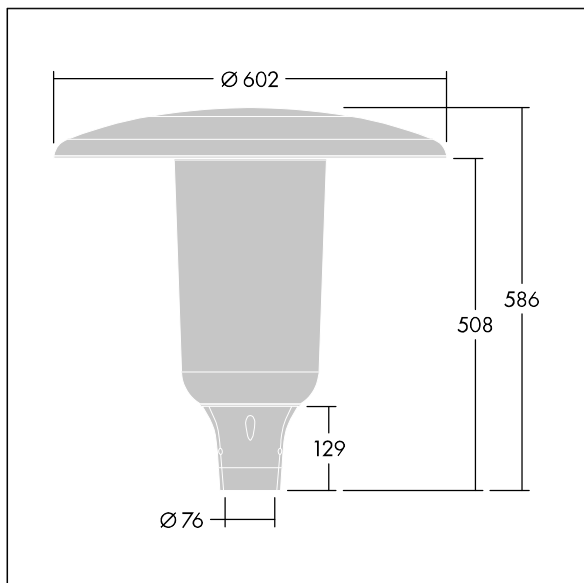

96632922 ARS 24L50-740 WSC CL CL1 W5 T76 ANT

Aerie

Lanterne LED discrète, à montage top, avec une conception intemporelle. Driver pour 24 LED, entraînés à 500mA avec une distribution Confort pour rue large (asymétrique). Classe électrique I, IP66, IK10. Capot et socle : aluminium fonderie thermopoudré résistant à la corrosion et adapté aux environnements C5, finition texturé gris anthracite 900 sablé. Boîtier : Polycarbonate (PC) faible épaisseur anti-UV avec finition transparent. Livré avec LED 4 000 K. Montage top sur mât de Ø 76mm. Pré-câblé avec 5 m de câble.

Dimensions : Ø602 x 586 mm

Puissance du luminaire: 37 W

Flux lumineux du luminaire: 5605 lm

Efficacité lumineuse du luminaire: 151 lm/W

Poids : 11,21 kg

Scx : 0.172 m²

TLG_AERI_F_S_CL.jpg

TLG_AERI_M_T76_S.wmf