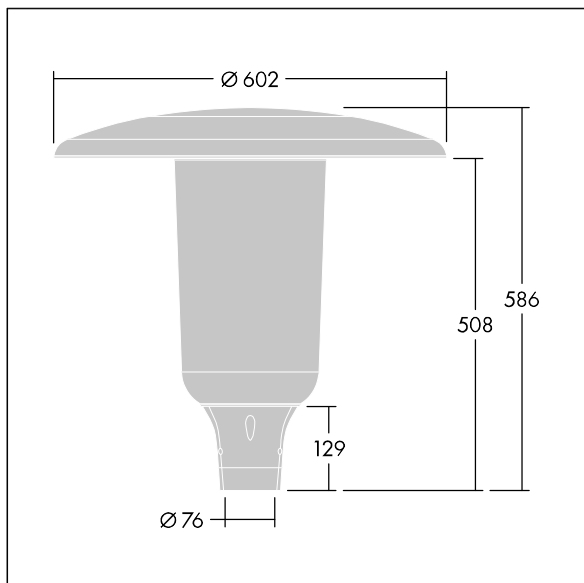

96632919 ARS 12L70-740 WSC CL CL1 W5 T76 ANT

Aerie

Lanterne LED discrète, à montage top, avec une conception intemporelle. Driver pour 12 LED, entraînés à 700mA avec une distribution Confort pour rue large (asymétrique). Classe électrique I, IP66, IK10. Capot et socle : aluminium fonderie thermopoudré résistant à la corrosion et adapté aux environnements C5, finition texturé gris anthracite 900 sablé. Boîtier : Polycarbonate (PC) faible épaisseur anti-UV avec finition transparent. Livré avec LED 4 000 K. Montage top sur mât de Ø 76mm. Pré-câblé avec 5 m de câble.

Dimensions : Ø602 x 586 mm
 Puissance du luminaire: 27 W
 Flux lumineux du luminaire: 3812 lm
 Efficacité lumineuse du luminaire: 141 lm/W
 Poids : 11,16 kg
 Scx : 0.172 m²

TLG_AERI_F_S_CL.jpg

TLG_AERI_M_T76_S.wmf