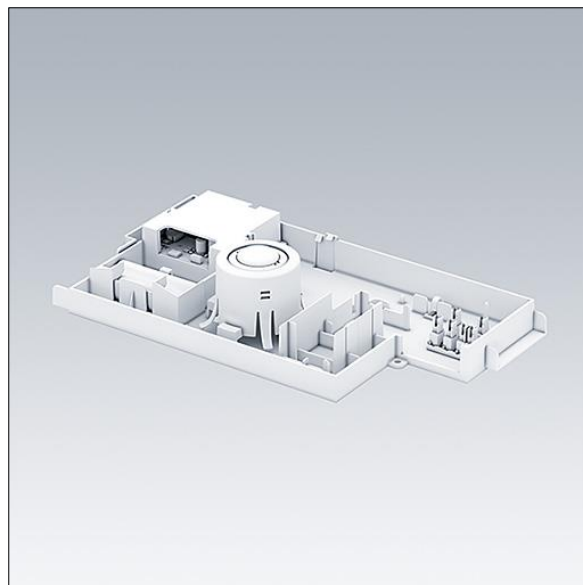

## Omega Pro 2

Kit d'accessoires Plug and play pour convertir un luminaire CKIT+ vierge en unité d'éclairage de secours 3 h à test manuel, avec optiques projecteur et issue de secours, anti-panique et interchangeables.