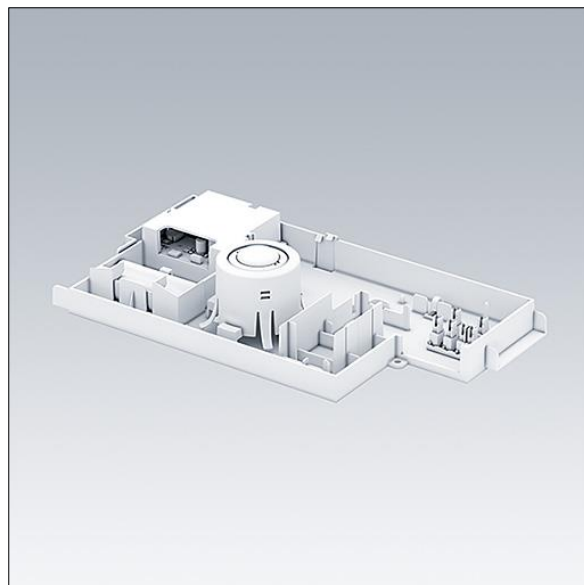

Omega Pro 2

96633188 OP2 CKIT+ E3D

THORN

Omega Pro 2

Kit d'accessoires Plug and Play pour convertir un luminaire CKIT+ vierge en unité lumineuse de secours 3 h, test auto-adressable, avec optiques projecteur et issue de secours, anti-panique et interchangeables.