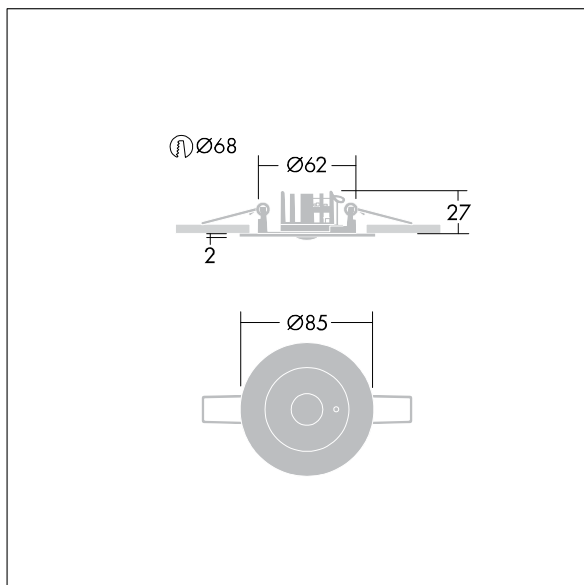

Voyager Star

96633208 VOYAGER STAR P MRCR ANT ECD WH

THORN

Voyager Star

Luminaire d'éclairage de secours LED haute performance, Luminaire pour alimentation centralisée de l'éclairage de sécurité pour une surveillance individuelle du luminaire via DALI (certifié DALI-2), niveau d'intensité réglable avec optique. Luminaire en régime permanent. Boîtier : fonderie d'aluminium, thermopoudré blanc (similaire à RAL9016). Appareillage pour encastrer au plafond : IP20_IP40, Luminaire encastré pour découpe de plafond de 68 mm et épaisseur de plafond jusqu'à 25 mm. Verre : Polycarbonate (PC). Installation rapide et entretien sans outillage. Connexion électrique (230VAC) via un câble de 2,5 mm² maximum, câblage en piquage et repiquage possible. Gestion thermique optimale via un dissipateur thermique. Régime en mode permanent : -30°C à +30°C, régime en mode non permanent : -30°C à +35°C ; tension d'alimentation : 220-240 V AC (+/- 10 %) 50-60 Hz ; 176-280 V DC Convient pour installation encastrée dans un pourtour en béton (à commander séparément). Livré avec LED. Découpe au plafond Ø 68 mm dans les plafonds d'une épaisseur de 1 à 25 mm.

Puissance du luminaire: 3,7 W

Dimensions : Ø85 x 2 mm

Poids : 0,45 kg

TLG_VSTR_F_MRCR_ECx_ANT_WH.jpg

TLG_VYLD_M_MRE AREA.wmf

Toutes les valeurs marquées d'un * sont des valeurs nominales. Thorn utilise des composants testés et éprouvés, en provenance des meilleurs fournisseurs. Dans certains cas isolés, il se peut qu'il y ait des pannes de nature technologique au niveau des LED individuels, pendant le cycle de vie nominal du produit. Les normes internationales fixent la tolérance du flux initial et de la charge associée à ± 10 %. Sauf indication contraire, les valeurs sont applicables pour une température ambiante de 25 °C.