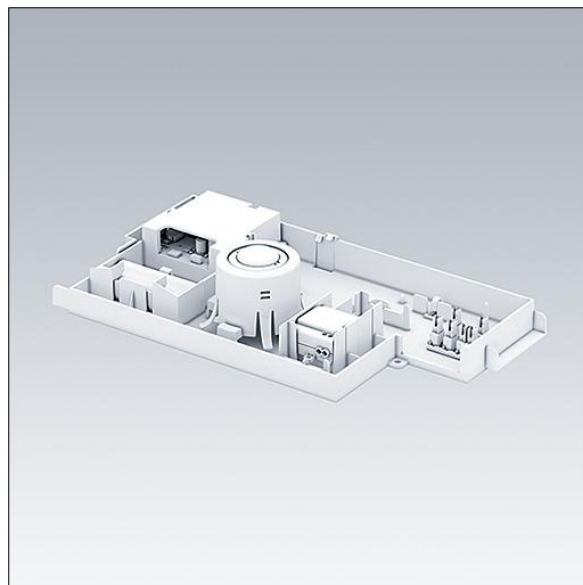

Omega Pro 2

96633263 OP2 CKIT+ BC E3

THORN

Omega Pro 2

Kit d'accessoires Plug and play pour convertir un luminaire CKIT+ vierge à une communication sans fil Basic DIM (BC). Test manuel, unité d'éclairage de secours 3 h avec optiques projecteur et issue de secours, anti-panique et interchangeables.