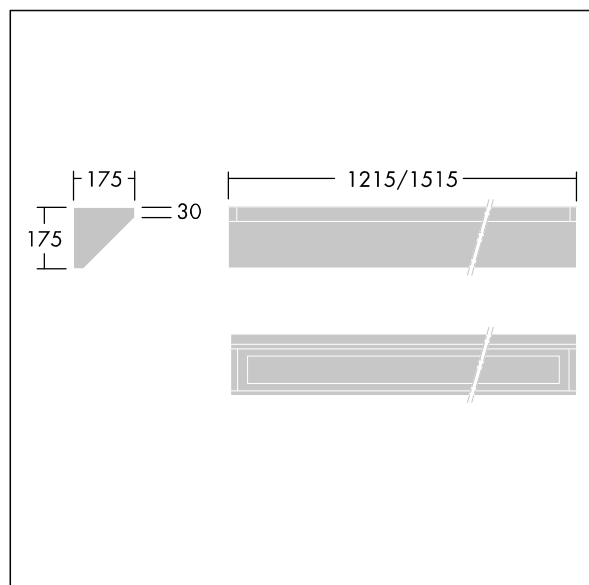

IP65	IK10					850 °C		170Nm	T <sub>a</sub> -25 +45
------	------	--	--	--	--	--------	--	-------	---------------------------

### Durolight

Luminaire LED anti-vandale Monté en plafonnier corniche.  
 Electronique, non gradable. IP65, IK10 jusqu'à 170 joules,  
 Classe électrique I. Corps : tôle d'acier 2mm laqué blanc  
 (similaire à RAL9016). Joint : Mousse de polyuréthane anti-  
 vieillissement. Diffuseur : Polycarbonate (PC) de 3mm d'  
 épaisseur avec résistance exceptionnelle aux impacts, et  
 fixé par des vis anti-vandales à deux trous en Acier inox.  
 Livré avec LED 3 000 K

Dimensions : 1215 x 175 x 175 mm  
 Puissance du luminaire: 37,6 W  
 Flux lumineux du luminaire: 3454 lm  
 Efficacité lumineuse du luminaire: 92 lm/W  
 Poids : 11 kg

TLG\_DURO\_F\_CORNER.jpg

TLG\_DURO\_M\_LDC.wmf