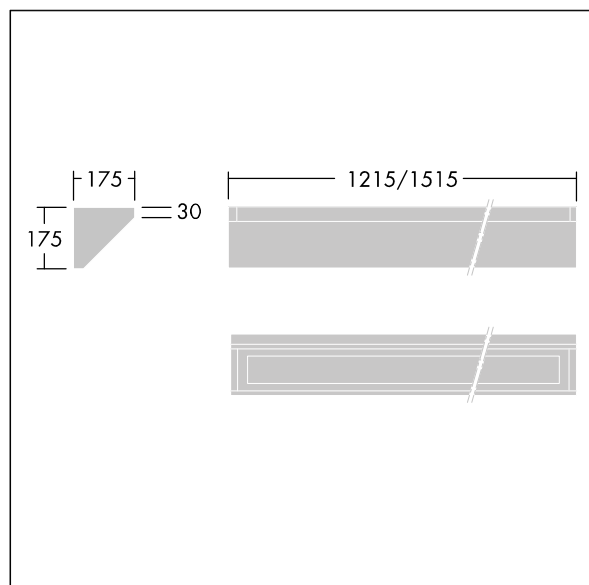

IP65	IK10					850°C		170Nm		T _a -25 +45
------	------	--	--	--	--	-------	--	-------	--	---------------------------

Durolight

Luminaire LED anti-vandale Monté en plafonnier corniche.
 Electronique, Appareillage gradable DALI. IP65, IK10
 jusqu'à 170 joules, Classe électrique I. Corps : tôle d'acier
 2mm laqué blanc (similaire à RAL9016). Joint : Mousse de
 polyuréthane anti-vieillessement. Diffuseur : Polycarbonate
 (PC) de 3mm d'épaisseur avec résistance exceptionnelle
 aux impacts, et fixé par des vis anti-vandales à deux trous
 en Acier inox. Livré avec LED 3 000 K

Dimensions : 1215 x 175 x 175 mm
 Puissance du luminaire: 37,6 W
 Flux lumineux du luminaire: 3454 lm
 Efficacité lumineuse du luminaire: 92 lm/W
 Poids : 11 kg

TLG_DURO_F_CORNER.jpg

TLG_DURO_M_LDC.wmf

Ce produit contient une source lumineuse de classe d'efficacité énergétique C.