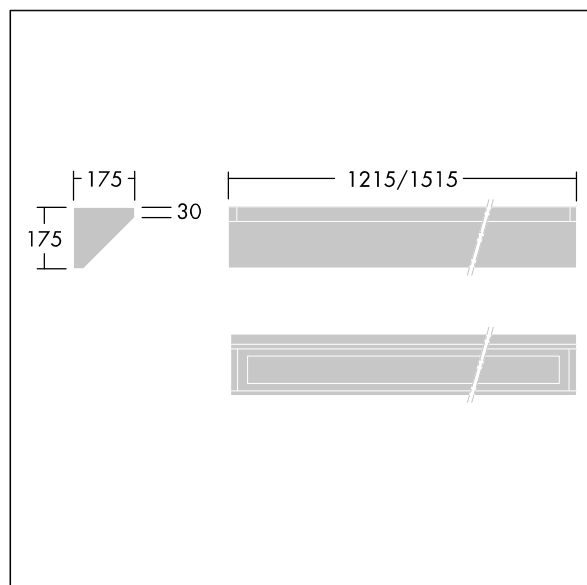

96633080 DUROLIGHT-C 4300-830 HFIX L1515

IP65	IK10					850°C		T _a -25 +45
------	------	--	--	--	--	-------	--	---------------------------

Durolight

Luminaire LED anti-vandale Monté en plafonnier corniche.
 Electronique, Appareillage gradable DALI. IP65, IK10
 jusqu'à 170 joules, Classe électrique I. Corps : tôle d'acier
 2mm laqué blanc (similaire à RAL9016). Joint : Mousse de
 polyuréthane anti-vieillessement. Diffuseur : Polycarbonate
 (PC) de 3mm d'épaisseur avec résistance exceptionnelle
 aux impacts, et fixé par des vis anti-vandales à deux trous
 en Acier inox. Livré avec LED 3 000 K

Dimensions : 1515 x 175 x 175 mm
 Puissance du luminaire: 46,2 W
 Flux lumineux du luminaire: 4323 lm
 Efficacité lumineuse du luminaire: 94 lm/W
 Poids : 13 kg

TLG_DURO_F_CORNER.jpg

TLG_DURO_M_LDC.wmf

Ce produit contient une source lumineuse de classe d'efficacité énergétique C.