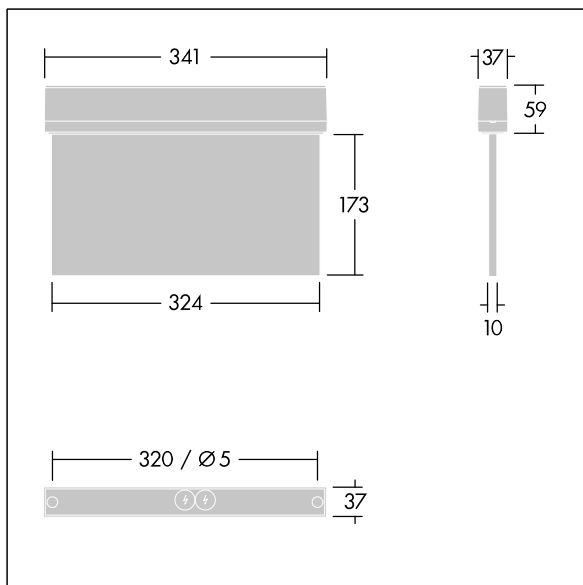

Voyager Style

THORN

96632903 VOYAGER STYLE 150 P MS ECP SM-S WH

IP43 IK03  T_a-10
+40

Voyager Style

Luminaire de securus LED ultra-mince pour fixation au mur ou au plafond plafonnier ; encastrement au plafond possible avec cadre d'encastrement en option ; Luminaire pour alimentation centralisée de l'éclairage de sécurité pour une surveillance individuelle du luminaire par Powerline couplé avec le système eBox, niveau d'intensité réglable ; Régime nonpermanent et permanent réglable via l'unité de batteries centralisée ; ; boîtier en Polycarbonate (PC) ; luminaire facile à installer ; bornier à fixation rapide, câblage traversant possible jusqu'à 2,5 mm² ; fourni avec un jeu de panneaux indicateurs montables ISO 7010 (gauche, droite, haut, bas et vierge) pour un visionnement depuis une distance maximum de 30 m ; fixation des panneaux avec des punaises de fixation discrètes ; zéro maintenance grâce à la technologie LED ; autonomie de 50 000 h à un flux lumineux constant ; rétroéclairage uniforme du pictogramme ; éclairement > 500 cd/m² dans la région blanche ; alimentation électrique : 220/240 Vca ; Puissance du luminaire: 3,3 W ; degré de protection: IP43, classe de protection : Classe électrique II ; résistance aux impacts : Résistance aux impacts : IK03; Dimensions : 341 x 37 x 230 mm; poids : 1,16 kg

TLG_VYST_F_150MS_RT.jpg

TLG_VYST_M_150MS.wmf

Toutes les valeurs marquées d'un * sont des valeurs nominales. Sauf indication contraire, les valeurs sont applicables pour une température ambiante de 25 °C.