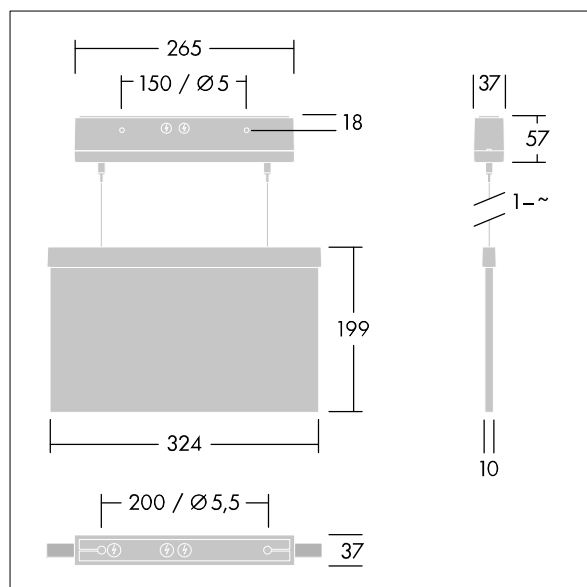

Voyager Style

THORN

96632904 VOYAGER STYLE 150 P MS-WF15 ECP SM-S WH

IP40 IK03  T_{a-10}
 $+40$

Voyager Style

Luminaire de securus LED ultra-mince pour fixation au mur ou au plafond suspendu ; encastrement au plafond possible avec cadre d'encastrement en option ; Luminaire pour alimentation centralisée de l'éclairage de sécurité pour une surveillance individuelle du luminaire par Powerline couplé avec le système eBox, niveau d'intensité réglable ; Régime nonpermanent et permanent réglable via l'unité de batteries centralisée ; ; boîtier en Polycarbonate (PC) ; luminaire facile à installer ; bornier à fixation rapide, câblage traversant possible jusqu'à 2,5 mm² ; fourni avec un jeu de panneaux indicateurs montables ISO 7010 (gauche, droite, haut, bas et vierge) pour un visionnement depuis une distance maximum de 30 m ; fixation des panneaux avec des punaises de fixation discrètes ; zéro maintenance grâce à la technologie LED ; autonomie de 50 000 h à un flux lumineux constant ; rétroéclairage uniforme du pictogramme ; éclairage > 500 cd/m² dans la région blanche ; alimentation électrique : 220/240 Vca ; Puissance du luminaire: 3,3 W ; degré de protection: IP40, classe de protection : Classe électrique II ; résistance aux impacts : Résistance aux impacts : IK03; Dimensions : 265 x 37 x 57 mm; poids : 1,15 kg

TLG_VYST_F_150MSWF.jpg

TLG_VYST_M_150MC.wmf

Toutes les valeurs marquées d'un * sont des valeurs nominales. Sauf indication contraire, les valeurs sont applicables pour une température ambiante de 25 °C.