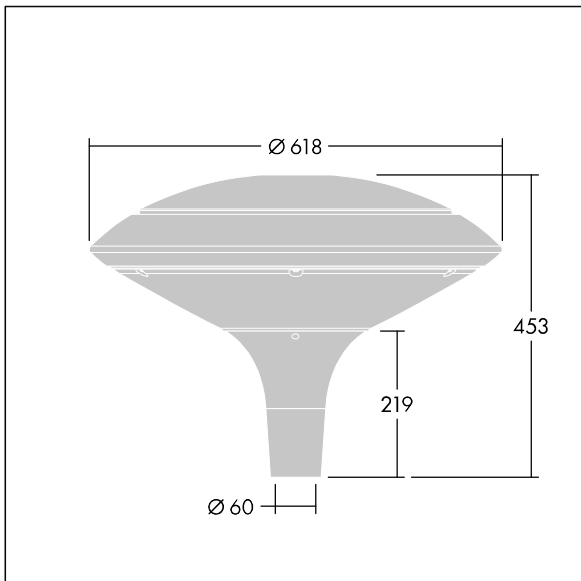

Plurio

THORN

92925654 PLI D 24L50 722-40 EWC T76 CL2 DS6 ->

Plurio

Plurio Indirect : Lanterne LED décorative à montage top avec distribution Distribution confort extra large. Driver avec 24 LED entraînés à 350mA. Classe électrique II, IP66, IK08. Base : coulé aluminium, thermopoudré gris anthracite 900 sablé. Chapeau : forme disque, aluminium, texturé gris anthracite 900 sablé. Diffuseur : anti-UV, transparent Polycarbonate (PC) avec prismes anti-éblouissement. Optique à réflecteur indirect Livré avec LED 3 000 K. Montage top sur mât de Ø 76mm. Pré-câblé avec 4 m de câble.

Aucune émission lumineuse vers le haut.

Dimensions : Ø618 x 453 mm
Puissance du luminaire: 26 W
Flux lumineux du luminaire: 2871 lm
Efficacité lumineuse du luminaire: 110 lm/W
Poids : 8,82 kg
Scx : 0.151 m²

TLG_PLRL_F_IDC_ANT.jpg

TLG_PLRL_M_IDC_T60.wmf

Ce produit contient une source lumineuse de classe d'efficacité énergétique D.

Toutes les valeurs marquées d'un * sont des valeurs nominales. Thorn utilise des composants testés et éprouvés, en provenance des meilleurs fournisseurs. Dans certains cas isolés, il se peut qu'il y ait des pannes de nature technologique au niveau des LED individuels, pendant le cycle de vie nominal du produit. Les normes internationales fixent la tolérance du flux initial et de la charge associée à $\pm 10\%$. Sauf indication contraire, les valeurs sont applicables pour une température ambiante de 25 °C.