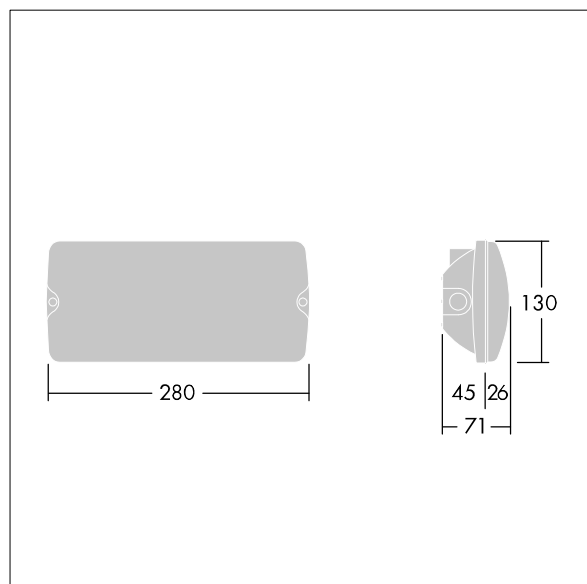

Dimensions : 280 x 130 x 71 mm

Puissance du luminaire: 3,6 W

Poids : 0,7 kg

TLG\_VYSO\_F\_OPS.jpg

TLG\_VYSO\_M\_LDS.wmf

Toutes les valeurs marquées d'un \* sont des valeurs nominales. Thorn utilise des composants testés et éprouvés, en provenance des meilleurs fournisseurs. Dans certains cas isolés, il se peut qu'il y ait des pannes de nature technologique au niveau des LED individuels, pendant le cycle de vie nominal du produit. Les normes internationales fixent la tolérance du flux initial et de la charge associée à  $\pm 10\%$ . Sauf indication contraire, les valeurs sont applicables pour une température ambiante de 25 °C.