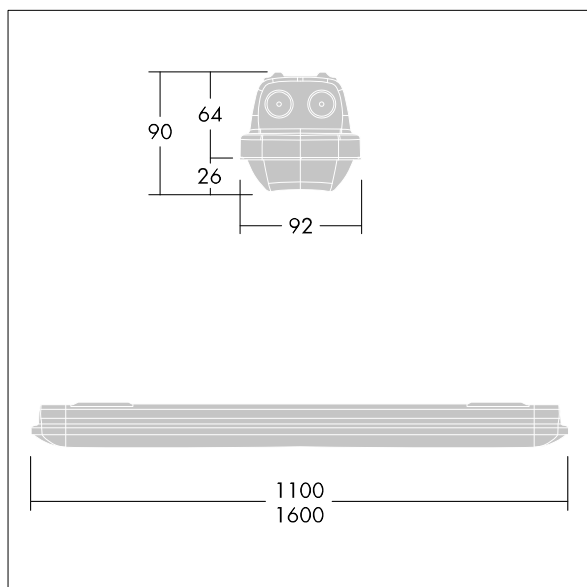

Dimensions : 1600 x 92 x 90 mm  
Puissance du luminaire: 48,4 W  
Flux lumineux du luminaire: 6850 lm  
Efficacité lumineuse du luminaire: 142 lm/W  
Poids : 2,5 kg

TLG\_AQUP\_F\_PDB\_1600MED.jpg

TLG\_AQUP\_M\_LD1.wmf