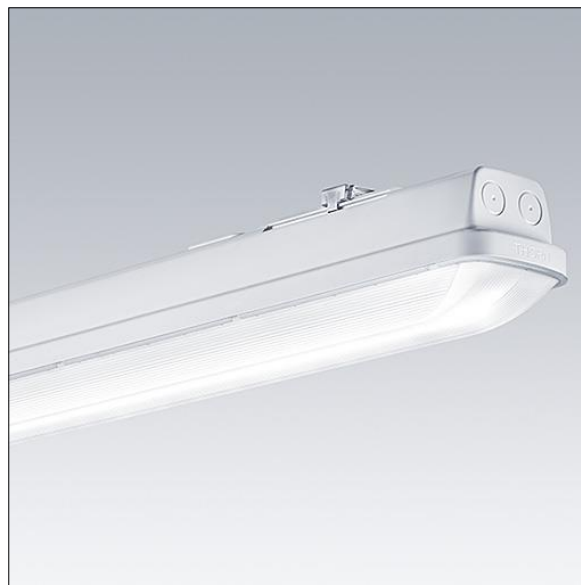

## Aquaforce Pro

Luminaire LED IP66, résistant à la poussière et à l'humidité. Electronique, non gradable Luminaire à batterie individuelle, test manuel (3 heures). Avec distribution lumineuse medium. Classe électrique I. Corps : Polyméthylméthacrylate gris clair. Diffuseur : Polyméthylméthacrylate opale haute transmission avec prismes de réfraction. Mécanisme breveté, EasyClick, pour la fixation du diffuseur sans clips. Installation en plafonnier ou en suspension. Supports à fixation rapide fournis pour une installation en plafonnier. Convient pour installation au plafond ou au mur (verticalement et horizontalement). Kits de fixation pour suspension par conduit, chaîne et caténaire disponibles en accessoires. Température ambiante : 0°C à +25°C. Livré avec LED 4 000 K..

Dimensions : 1600 x 92 x 90 mm  
Puissance du luminaire: 48,4 W  
Flux lumineux du luminaire: 6850 lm  
Efficacité lumineuse du luminaire: 142 lm/W  
Poids : 2,5 kg

TLG\_AQUP\_F\_PDB\_1600MED.jpg

TLG\_AQUP\_M\_LD1.wmf