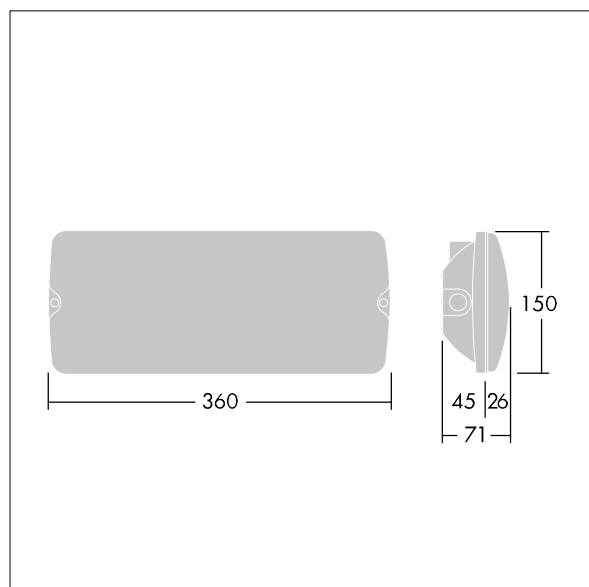

Voyager Solid

THORN

96634940 VOYAGER SOLID L P MS HP ECP WH

IEC EN 60598-1 RG 1	IP65	IK07	CE	T _a -20 +40
---------------------------	------	------	----	---------------------------

Voyager Solid

Luminaire à panneau de sécurité LED Large, plafonnier.
Luminaire pour alimentation centralisée de l'éclairage de sécurité pour une surveillance individuelle du luminaire par Powerline couplé avec le système eBox, niveau d'intensité réglable. 26m Classe électrique II. Corps : Polycarbonate (PC) ,. Diffuseur : Polycarbonate (PC) transparent, avec pictogramme de sortie de secours imprimé et collé, conformément à ISO 7010. Rétro-éclairage uniforme du pictogramme, luminance > 500 cd/m² dans la partie blanche et 200 cd / m² en moyenne dans la partie secteur (conformément à DIN 4844), 2 cd / m² minimum en mode de secours (conformément à EN 1838). Distance de reconnaissance conforme à EN 1838 : 44 m. Classe électrique II, IP65, Résistance aux impacts : IK07.. Convient pour fixation directe au mur. Câblage à piquage/repiquage possible pour les câbles de jusqu'à 2,5 mm². Compatibilité BESA. (96629768, à commander séparément) Certificat alimentaire (à utiliser dans les zones avec des aliments entièrement emballés). Luminaire câblé avec des fils sans halogène et sans silicone. Luminaire avec symbole D (pour utilisation dans les environnements où l'accumulation de poussière conductrice sur le luminaire peut être attendue).

TLG_VYSO_F_OPL.jpg

TLG_VYSO_M_LDL.wmf

Toutes les valeurs marquées d'un * sont des valeurs nominales. Thorn utilise des composants testés et éprouvés, en provenance des meilleurs fournisseurs. Dans certains cas isolés, il se peut qu'il y ait des pannes de nature technologique au niveau des LED individuels, pendant le cycle de vie nominal du produit. Les normes internationales fixent la tolérance du flux initial et de la charge associée à $\pm 10\%$. Sauf indication contraire, les valeurs sont applicables pour une température ambiante de 25 °C.