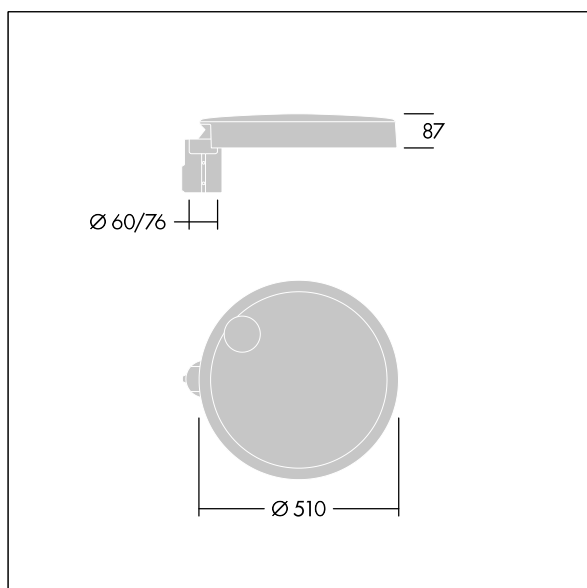

## Carat

Élégante lanterne urbaine, performance durable. Programmable Driver, réglé pour un rendement fixe, entraînant 48 LED à 1,05A. Corps : taille Large, aluminium (EN AC-44300) fonderie, gris anthracite 900 sablé. Tige : gris anthracite 900 sablé. Verre : verre. Fixations : Acier inox avec traitement anti-galvanique. Optique Route étroite, avec LED Indice min. de rendu des couleurs: 70 Température de couleur\*: 3000 Kelvin fournis. Classe électrique I, Résistance aux impacts : IK08, IP66, Ta max.: 35°C. Livré avec un adaptateur à emmanchement de Ø 76 mm pré-installé pour un montage top, inclinaison de 5°

Dimensions : Ø510 x 87 mm  
 Puissance du luminaire: 118 W  
 Flux lumineux du luminaire: 15593 lm  
 Efficacité lumineuse du luminaire: 132 lm/W  
 Poids : 9,7 kg  
 Scx : 0.05 m<sup>2</sup>

TLG\_CARA\_F\_L\_PostTop.jpg