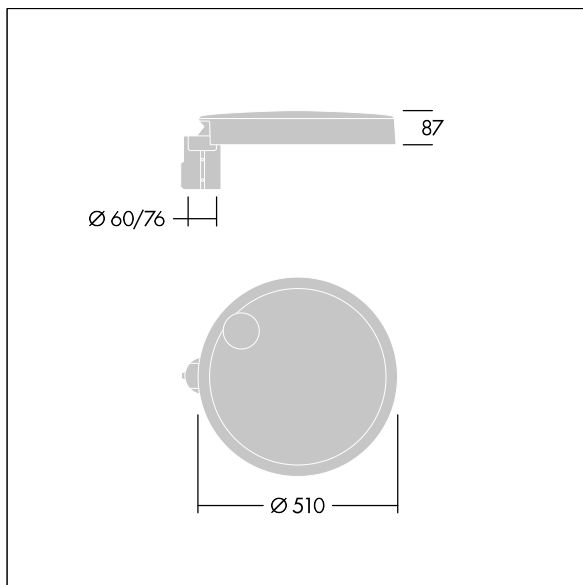

### Carat

Élégante lanterne urbaine, performance durable.  
Programmable Driver, réglé pour un rendement fixe, entraînant 60 LED à 700mA. Corps : taille Large, aluminium (EN AC-44300) fonderie, gris anthracite 900 sablé. Tige : gris anthracite 900 sablé. Verre : verre.  
Fixations : Acier inox avec traitement anti-galvanique.  
Optique Route étroite, avec LED Indice min. de rendu des couleurs: 70 Température de couleur\*: 3000 Kelvin fournis.  
Classe électrique I, Résistance aux impacts : IK08, IP66, Ta max.: 35°C. Livré avec un adaptateur à emmanchement de Ø 76 mm pré-installé pour un montage top, inclinaison de 5°

Dimensions : Ø510 x 87 mm  
Puissance du luminaire: 126 W  
Flux lumineux du luminaire: 17255 lm  
Efficacité lumineuse du luminaire: 137 lm/W  
Poids : 9,6 kg  
Scx : 0.05 m<sup>2</sup>

TLG\_CARA\_F\_L\_PostTop.jpg