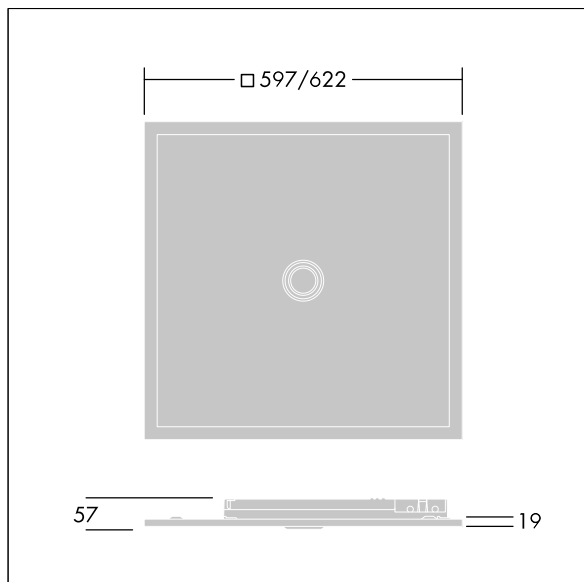

TLG_OMP2_M_QKIT.wmf

Toutes les valeurs marquées d'un * sont des valeurs nominales. Thorn utilise des composants testés et éprouvés, en provenance des meilleurs fournisseurs. Dans certains cas isolés, il se peut qu'il y ait des pannes de nature technologique au niveau des LED individuels, pendant le cycle de vie nominal du produit. Les normes internationales fixent la tolérance du flux initial et de la charge associée à $\pm 10\%$. Sauf indication contraire, les valeurs sont applicables pour une température ambiante de 25 °C.

Les produits de Thorn Lighting sont perfectionnés en permanence. Nous nous réservons le droit d'apporter des modifications à nos produits sans autres publications.

© Thorn Lighting