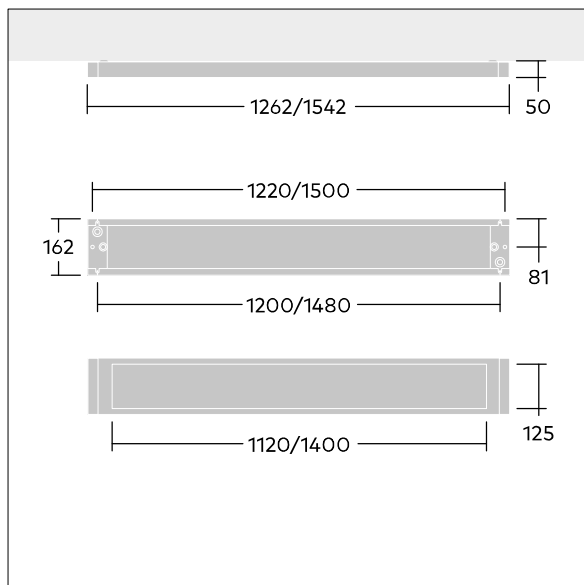

TLG_PNC3_M_PLEXD.wmf

Ce produit contient des sources lumineuses d'une classe d'efficacité énergétique de D.

Toutes les valeurs marquées d'un * sont des valeurs nominales. Thorn utilise des composants testés et éprouvés, en provenance des meilleurs fournisseurs. Dans certains cas isolés, il se peut qu'il y ait des pannes de nature technologique au niveau des LED individuels, pendant le cycle de vie nominal du produit. Les normes internationales fixent la tolérance du flux initial et de la charge associée à ± 10 %. Sauf indication contraire, les valeurs sont applicables pour une température ambiante de 25 °C.

Les produits de Thorn Lighting sont perfectionnés en permanence. Nous nous réservons le droit d'apporter des modifications à nos produits sans autres publications.
© Thorn Lighting