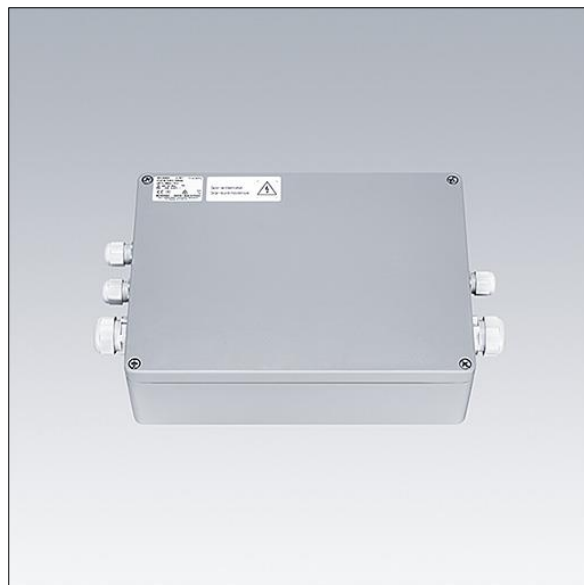

GTLED Pro gears aluminium

96670352 GP AB 2X135 DA HV-OUT1 50 W1,5 CL1

THORN

GTLED Pro gears aluminium

Appareillage en aluminium pour luminaires GTLED Pro.
2x135W Classe électrique I, alimentation : 220/240V, 50/60
Hz. Sortie : courant de transmission 500mA. Sortie 1 pré-
câblée 1.5m. Fonctionnalité DALI.

TLG_GTAL_F_GB_TOP.jpg

TLG_GTPR_M_GEARBOX_AL.wmf

Toutes les valeurs marquées d'un * sont des valeurs nominales. Sauf indication contraire, les valeurs sont applicables pour une température ambiante de 25 °C.