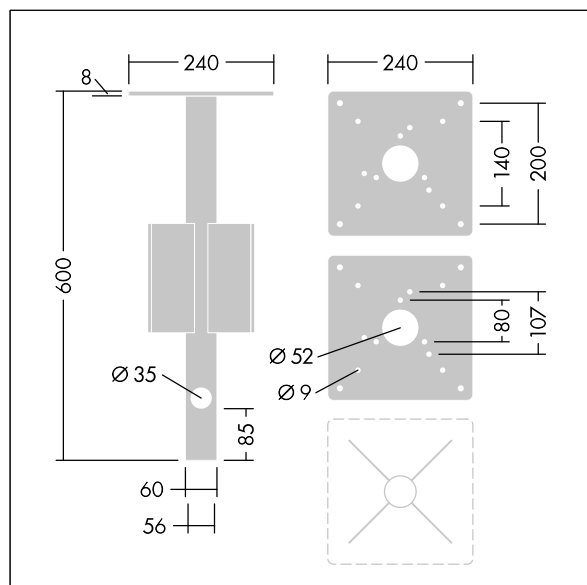

Borne RAZE

96635553 MGR SPIKE RAZE/DCO/THOR/CANDLE BOL

THORN

Borne RAZE

Accessoire de montage au sol pour bornes à enterrer, avec semelle. Les boulons ne sont pas fournis.

TLG_ACCS_F_MRGSPIKE.jpg

TLG_BOLL_M_SPIKE.wmf