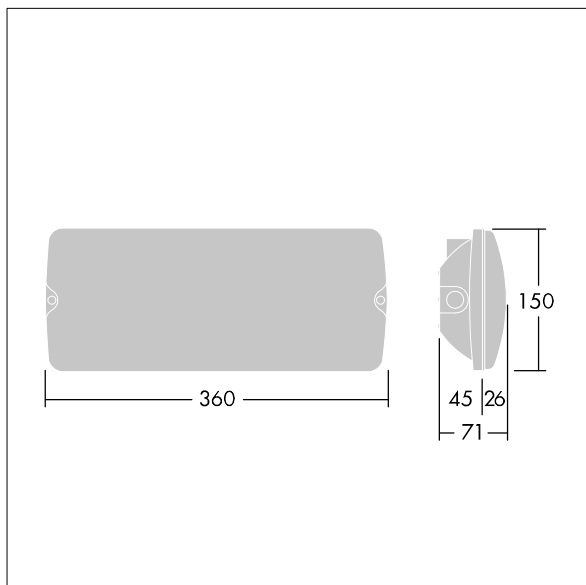

Voyager Solid

THORN

96635565 Voyager SOLID L P MS HP E3BC WH

IEC EN 60598-1 RG 1	IP65	IK07	CE	T _a -20 +40
---------------------------	------	------	----	---------------------------

Voyager Solid

Luminaire de sécurité LED IP65 pour fixation au plafond. Fixation mi-encastrée possible avec une cadre de fixation en option. Electronique, non gradable Luminaire alimenté par batterie individuelle pour 3 h d'autonomie en régime permanent ou non permanent, avec module radio basicDim Wireless (Casambi) intégré permettant une communication sans fil avec le système de surveillance centralisé. Fréquence radio : 2,4...2,483 GHz, Puissance radio : +4 dBm. Corps : Polycarbonate (PC). Fermeture : Polycarbonate (PC) transparent. Classe électrique II.

Dimensions : 360 x 150 x 71 mm
Puissance du luminaire: 12,5 W
Poids : 1,6 kg

TLG_VYSO_F_OPL.jpg

TLG_VYSO_M_LDL.wmf

Toutes les valeurs marquées d'un * sont des valeurs nominales. Thorn utilise des composants testés et éprouvés, en provenance des meilleurs fournisseurs. Dans certains cas isolés, il se peut qu'il y ait des pannes de nature technologique au niveau des LED individuels, pendant le cycle de vie nominal du produit. Les normes internationales fixent la tolérance du flux initial et de la charge associée à $\pm 10\%$. Sauf indication contraire, les valeurs sont applicables pour une température ambiante de 25 °C.