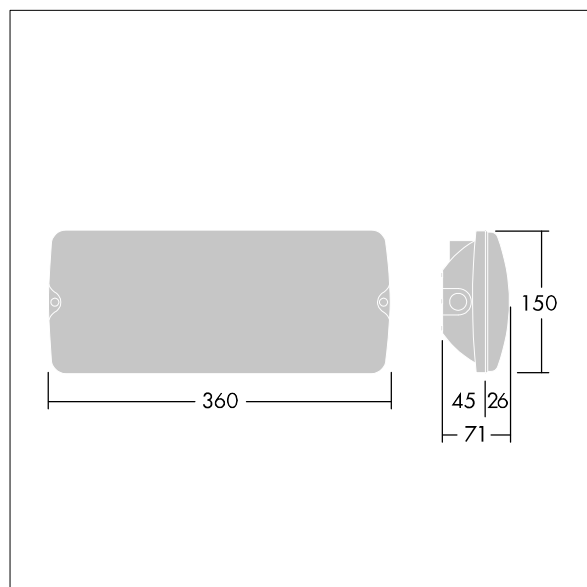

Voyager Solid

THORN

96635565 Voyager SOLID L P MS HP E3BC WH

IEC EN 60598-1 RG 1	IP65	IK07	CE	T _a -20 +40
---------------------------	------	------	----	---------------------------

Voyager Solid

Luminaire de sécurité LED IP65 pour fixation au plafond. Fixation mi-encastree possible avec une cadre de fixation en option. Electronique, non gradable Luminaire alimente par batterie individuelle pour 3 h d'autonomie en regime permanent ou non permanent, avec module radio basicDim Wireless (Casambi) integre permettant une communication sans fil avec le systeme de surveillance centralise.

Dimensions : 360 x 150 x 71 mm

Puissance du luminaire: 12,5 W

Poids : 1,6 kg

TLG_VYSO_F_OPL.jpg

TLG_VYSO_M_LDL.wmf

Toutes les valeurs marquees d'un * sont des valeurs nominales. Thorn utilise des composants testes et eprouves, en provenance des meilleurs fournisseurs. Dans certains cas isolés, il se peut qu'il y ait des pannes de nature technologique au niveau des LED individuels, pendant le cycle de vie nominal du produit. Les normes internationales fixent la tolerance du flux initial et de la charge associee a $\pm 10\%$. Sauf indication contraire, les valeurs sont applicables pour une temperature ambiante de 25 °C.