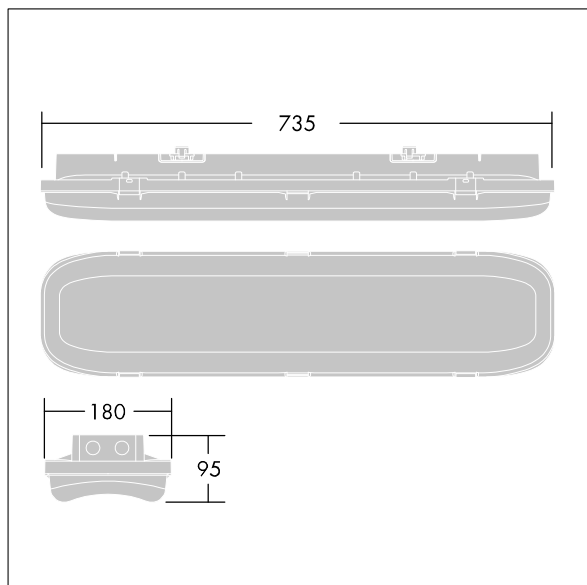

TLG_FORL_M_LED.wmf

Toutes les valeurs marquées d'un * sont des valeurs nominales. Thorn utilise des composants testés et éprouvés, en provenance des meilleurs fournisseurs. Dans certains cas isolés, il se peut qu'il y ait des pannes de nature technologique au niveau des LED individuels, pendant le cycle de vie nominal du produit. Les normes internationales fixent la tolérance du flux initial et de la charge associée à $\pm 10\%$. Sauf indication contraire, les valeurs sont applicables pour une température ambiante de 25 °C.

Les produits de Thorn Lighting sont perfectionnés en permanence. Nous nous réservons le droit d'apporter des modifications à nos produits sans autres publications.
© Thorn Lighting