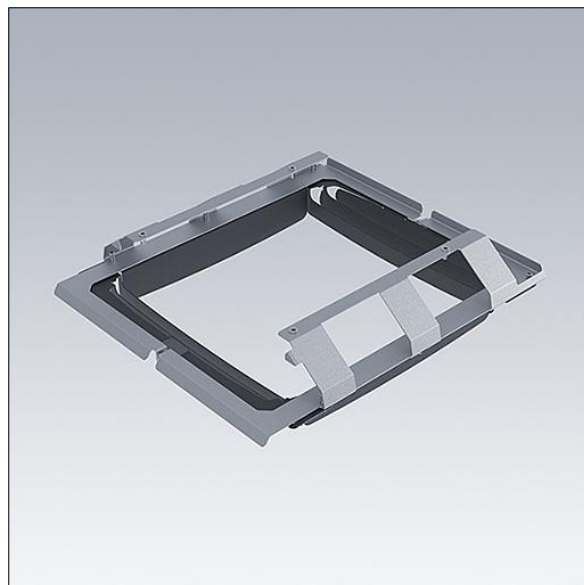

Areaflood Pro 2

96636424 AFP2 EXTERNAL LOUVERS SMALL

THORN

Areaflood Pro 2

Coupe-flux en kit pour le projecteur Areaflood Pro 2 Small. La lumière peut être occultée à l'avant, à l'arrière, à gauche ou à droite du luminaire et il est également possible de tout combiner en même temps grâce à une conception soignée. Possibilité d'installation sur site, avant ou après la pose des projecteurs. Finition noire (proche de RAL 9005).

TLG_AFP2_F_LV2.jpg