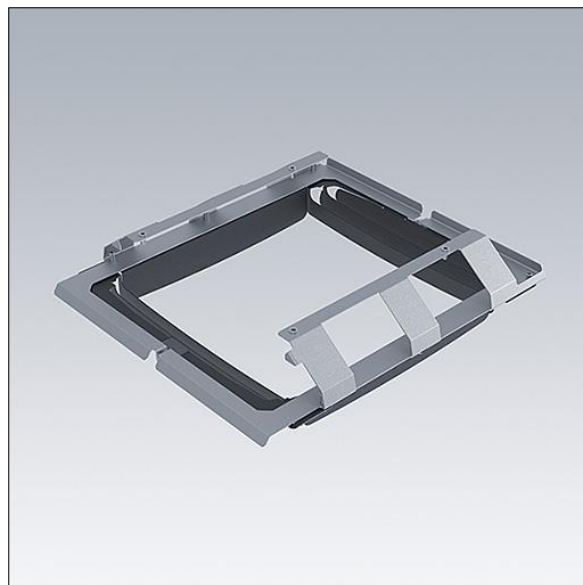

# Areaflood Pro 2

96636425 AFP2 EXTERNAL LOUVERS MEDIUM

THORN

## Areaflood Pro 2

Coupe-flux en kit pour le projecteur Areaflood Pro 2 Medium. La lumière peut être occultée à l'avant, à l'arrière, à gauche ou à droite du luminaire et il est également possible de tout combiner en même temps grâce à une conception soignée. Possibilité d'installation sur site, avant ou après la pose des projecteurs. Finition noire (proche de RAL 9005). Note : 2 kits sont requis pour le projecteur Areaflood Pro 2M.